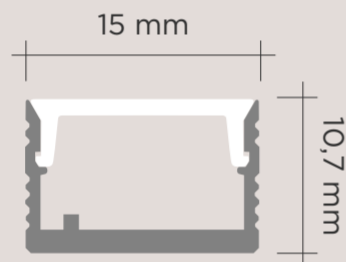

Perfil de forma quadrada fabricado em alumínio e Policarbonato com ou sem guia. Ideal para passagem de fitas de LED para decoração em pisos, paredes e móveis. A principal função destes perfis é acomodar as fitas de LED em seu interior ao mesmo tempo em que fazem o acabamento em listelo. Para um projeto impecável com o direcionamento de luz adequada, trazendo leveza e modernidade aos ambientes mais notáveis.

La línea Luce Linear brinda aun más versatilidad para iluminar sus proyectos. Los perfiles fueron pensados para encajar las fitas de LED y así proporcionar luz para pisos, paredes y muebles. Con la durabilidad del aluminio anodizado matte y una protección de Policarbonato que finaliza la terminación permitiendo la iluminación perfecta. Disponibles en los formatos en U y cuadrado. La alternativa de terminación impecable para brillantar su ambiente.

Luce

ACABAMENTO COM
ILUMINAÇÃO E DECORAÇÃO

ACABAMIENTO CON
ILUMINACIÓN E DECORACIÓN

MATERIAIS

ALUMÍNIO ANODIZADO
MATTE E PC

360 LUCE LINEAR

11,7mm x 10mm x 3m x 360g

PISO E PAREDE
NATURAL FOSCO + PC
ALUMÍNIO ANODIZADO
MATTE E PC