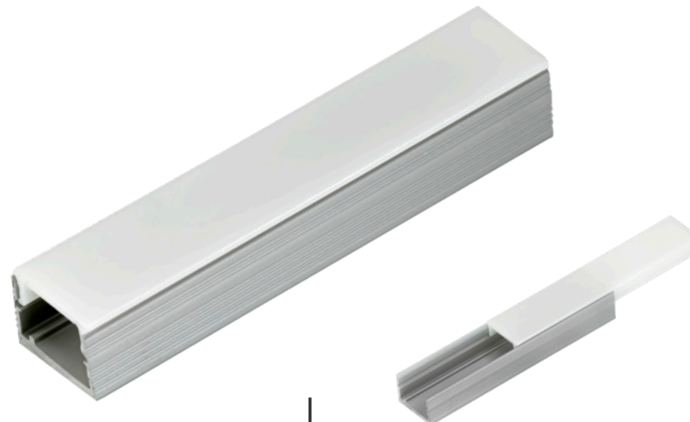

Perfil de forma quadrada fabricado em alumínio e Policarbonato com ou sem guia. Ideal para passagem de fitas de LED para decoração em pisos, paredes e móveis. A principal função destes perfis é acomodar as fitas de LED em seu interior ao mesmo tempo em que fazem o acabamento em listelo. Para um projeto impecável com o direcionamento de luz adequada, trazendo leveza e modernidade aos ambientes mais notáveis.

La línea Luce Linear brinda aun más versatilidad para iluminar sus proyectos. Los perfiles fueron pensados para encajar las fitas de LED y así proporcionar luz para pisos, paredes y muebles. Con la durabilidad del aluminio anodizado matte y una protección de Policarbonato que finaliza la terminación permitiendo la iluminación perfecta. Disponibles en los formatos en U y cuadrado. La alternativa de terminación impecable para brillantar su ambiente.

Luce

ACABAMENTO COM
ILUMINAÇÃO E DECORAÇÃO

ACABAMIENTO CON
ILUMINACIÓN E DECORACIÓN

MATERIAIS

ALUMÍNIO ANODIZADO
MATTE E PC

360 LUCE LINEAR

11,7mm x 10mm x 3m x 360g

PISO E PAREDE
NATURAL FOSCO + PC
ALUMÍNIO ANODIZADO
MATTE E PC

609 LUCE COVER

11,8mm x 10mm x 7mm

PARA LUCE 360
NATURAL FOSCO
ALUMÍNIO ANODIZADO
MATTE

361 LUCE LINEAR 15MM

15mm x 10,7mm x 3m x 300g

PISO E PAREDE
NATURAL FOSCO + PC
ALUMÍNIO ANODIZADO
MATTE E PC

610 LUCE COVER