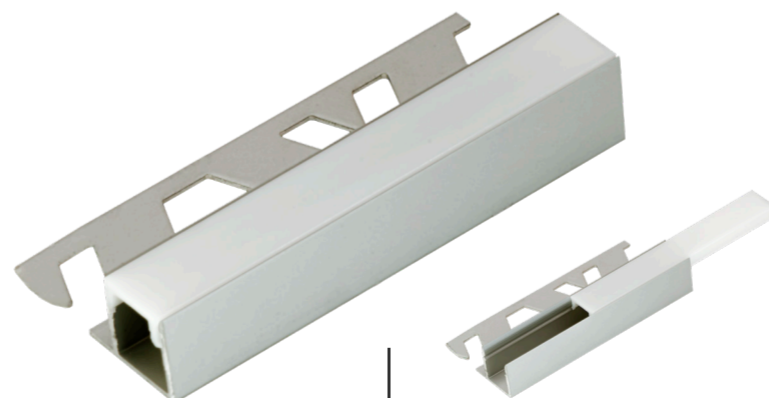

362 LUCE LINEAR COM GUIA

11,7mm x 12mm x 3m x 400g

PISO E PAREDE
NATURAL FOSCO + PC
ALUMÍNIO ANODIZADO
MATTE E PC

611 LUCE COVER

13mm x 11,8mm x 7mm

PARA LUCE 362
NATURAL FOSCO
ALUMÍNIO ANODIZADO
MATTE

VISCARDI