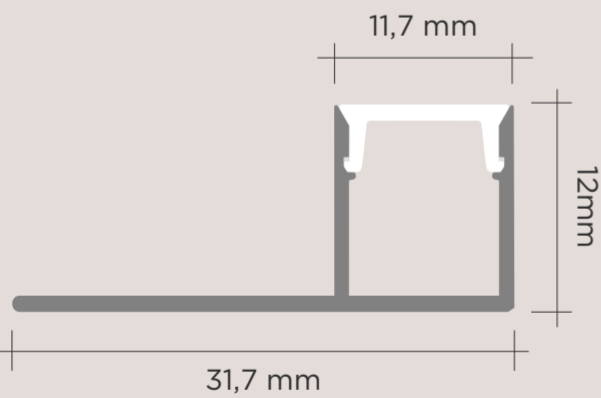

Luce

ACABAMENTO COM
ILUMINAÇÃO E DECORAÇÃO

ACABAMIENTO CON
ILUMINACIÓN E DECORACIÓN

MATERIAIS

ALUMÍNIO ANODIZADO
MATTE E PC

360 LUCE LINEAR

11,7mm x 10mm x 3m x 360g

PISO E PAREDE
NATURAL FOSCO + PC
ALUMÍNIO ANODIZADO
MATTE E PC

609 LUCE COVER

11,8mm x 10mm x 7mm

PARA LUCE 360
NATURAL FOSCO
ALUMÍNIO ANODIZADO
MATTE