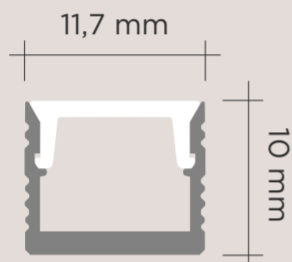

Perfil de forma quadrada fabricado em alumínio e Policarbonato com ou sem guia. Ideal para passagem de fitas de LED para decoração em pisos, paredes e móveis. A principal função destes perfis é acomodar as fitas de LED em seu interior ao mesmo tempo em que fazem o acabamento em listelo. Para um projeto impecável com o direcionamento de luz adequada, trazendo leveza e modernidade aos ambientes mais notáveis.

La línea Luce Linear brinda aun más versatilidad para iluminar sus proyectos. Los perfiles fueron pensados para encajar las fitas de LED y así proporcionar luz para pisos, paredes y muebles. Con la durabilidad del aluminio anodizado matte y una protección de Policarbonato que finaliza la terminación permitiendo la iluminación perfecta. Disponibles en los formatos en U y cuadrado. La alternativa de terminación impecable para brillantar su ambiente.

Luce

ACABAMENTO COM
ILUMINAÇÃO E DECORAÇÃO

ACABAMIENTO CON
ILUMINACIÓN E DECORACIÓN

MATERIAIS

ALUMÍNIO ANODIZADO
MATTE E PC

360 LUCE LINEAR

11,7mm x 10mm x 3m x 360g

PISO E PAREDE
NATURAL FOSCO + PC
ALUMÍNIO ANODIZADO
MATTE E PC