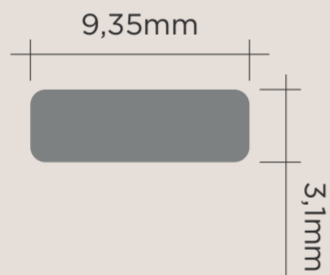

Laminum

LISTELO DECORATIVO
TERMINACIONES

USO

MOVELARIA
ALVENARIA

MATERIAIS

ALUMÍNIO ANODIZADO
ALUMÍNIO PINTURA
ELETROSTÁTICA

COMPRIMENTO BARRA = 3M

LARGO DE LA PIEZA = 3M

VISCARDI

463
LAMINUM BLANC
BRILHO

9,35mm x 3,1mm x 3m x 200g

PAREDE E PISO
COM POUCO TRÁFEGO
BRANCO BRILHO
ALUMÍNIO PINTURA
ELETROSTÁTICA

464
LAMINUM BLANC
MATTE

9,35mm x 3,1mm x 3m x 200g

PAREDE E PISO
COM POUCO TRÁFEGO
BRANCO FOSCO
ALUMÍNIO PINTURA
ELETROSTÁTICA