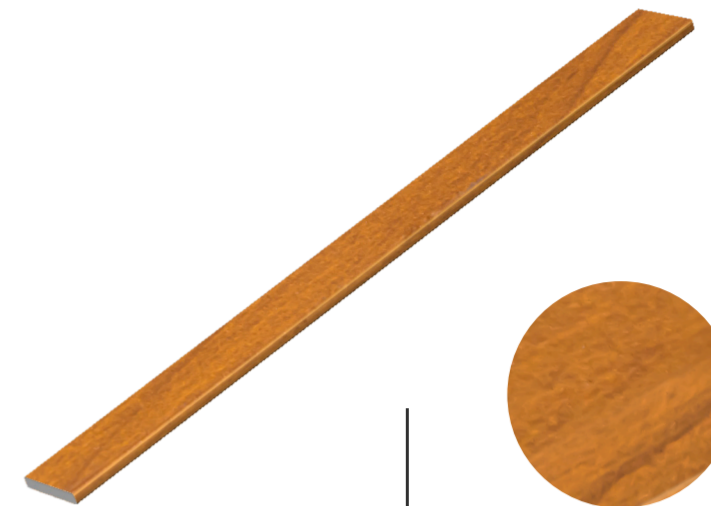

485
LAMINUM WOOD
CEDRO

9,35mm x 3,1mm x 3m x 200g

PAREDE
MADEIRA CEDRO
ALUMÍNIO PINTURA
ELETROSTÁTICA