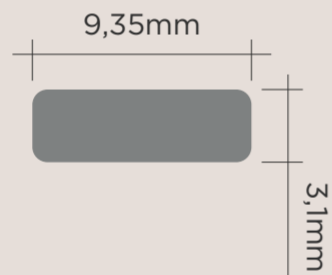

MOVELARIA
ALVENARIA

MATERIAIS

ALUMÍNIO ANODIZADO
ALUMÍNIO PINTURA
ELETROSTÁTICA

COMPRIMENTO BARRA = 3M

LARGO DE LA PIEZA = 3M

VISCARDI

486
LAMINUM WOOD
LEGNO

9,35mm x 3,1mm x 3m x 200g