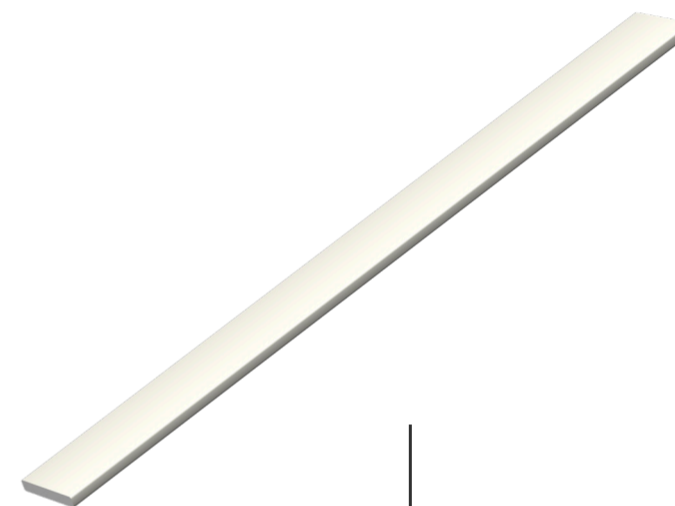

462
LAMINUM AREIA

9,35mm x 3,1mm x 3m x 200g

PAREDE E PISO
COM POUCO TRÁFEGO
AREIA FOSCO
ALUMÍNIO PINTURA
ELETROSTÁTICA