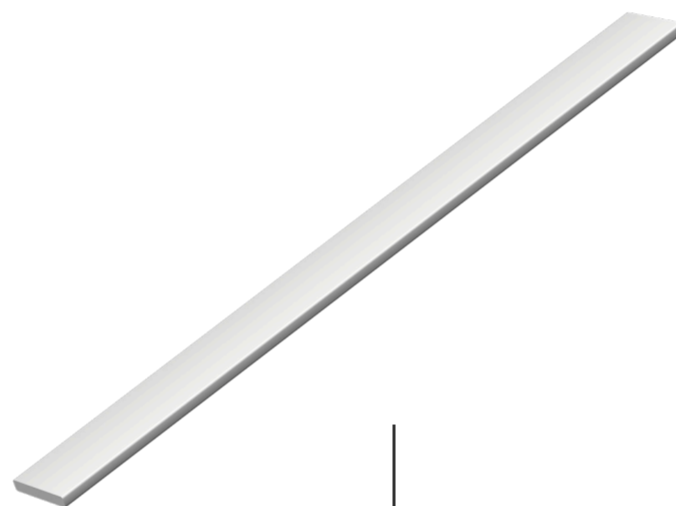

467
LAMINUM CINZA
CLASSIC

9,35mm x 3,1mm x 3m x 200g

PAREDE E PISO
COM POUCO TRÁFEGO
CINZA SUAVE
ALUMÍNIO PINTURA
ELETROSTÁTICA