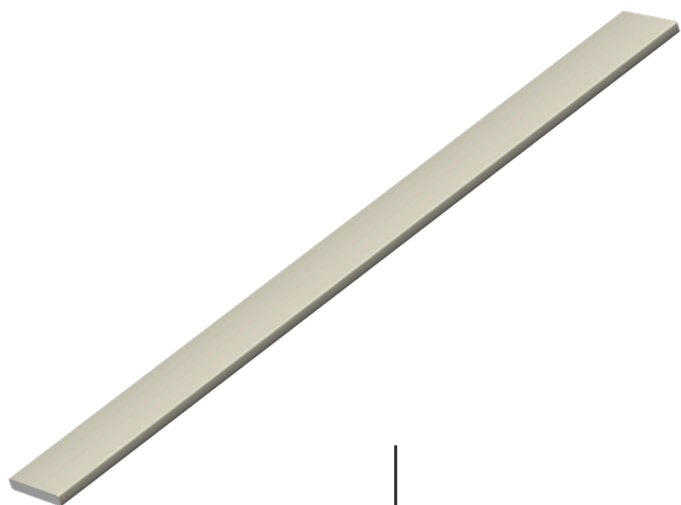

468
**LAMINUM VERDE
SOFT**

9,35mm x 3,1mm x 3m x 200g

PAREDE E PISO
COM POUCO TRÁFEGO
VERDE SUAVE FOSCO
ALUMÍNIO PINTURA
ELETROSTÁTICA